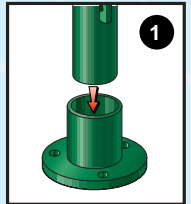

## Sortiment

Die Bekafor Prestige Stahlfelder gibt es in 4 verschiedenen Höhen, immer in der Breite 201,5 cm. Verfügbare Farben sind grün (Ral 6005) und anthrazit-metallic.

S. Zeichnung	GITTERMATTEN		PFOSTEN	
	A	B	C	
Höhe	90 cm	110 cm	70 cm	
	110 cm	130 cm	90 cm	
	130 cm	150 cm	110 cm	
*nür grün	150 cm*	170 cm*	130 cm*	

## ... mit dem passenden Zubehör

Bekafor Prestige kann sehr einfach montiert werden, von jedem. Für die Montage werden die entsprechenden Bekaclip-Pfosten in 48 mm Durchmesser und die Bekafor Montagebügel mit dem gleichen Durchmesser verwendet. Das Zaunsystem kann wahlweise mit dem entsprechenden Sockel (1) auf der Mauer montiert werden oder in den Boden einbetoniert werden. Für den Abschluß an einer Mauer gibt es entsprechende Mauerbefestigungen (2). Die Verwendung eines einfachen Eckclips (3) ermöglicht die Bildung von Ecken in allen Variationen.