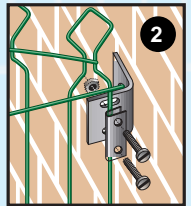

## Sortiment

Die Bekafor Prestige Stahlfelder gibt es in 4 verschiedenen Höhen, immer in der Breite 201,5 cm. Verfügbare Farben sind grün (Ral 6005) und anthrazit-metallic.

S. Zeichnung	GITTERMATTEN		PFOSTEN	
	A	B	C	
Höhe	90 cm	110 cm	70 cm	
	110 cm	130 cm	90 cm	
	130 cm	150 cm	110 cm	
*nür grün	150 cm*	170 cm*	130 cm*	

## ... mit dem passenden Zubehör

Bekafor Prestige kann sehr einfach montiert werden, von jedem. Für die Montage werden die entsprechenden Bekaclip-Pfosten in 48 mm Durchmesser und die Bekafor Montagebügel mit dem gleichen Durchmesser verwendet. Das Zaunsystem kann wahlweise mit dem entsprechenden Sockel (1) auf der Mauer montiert werden oder in den Boden einbetoniert werden. Für den Abschluß an einer Mauer gibt es entsprechende Mauerbefestigungen (2). Die Verwendung eines einfachen Eckclips (3) ermöglicht die Bildung von Ecken in allen Variationen.