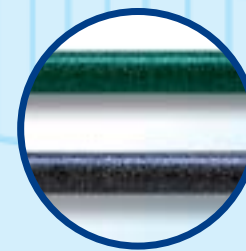

## Bekafor® *Prestige*

Bekafor® Prestige, eine einzigartige Kombination aus Design, Form und Farbe.

Bekafor Prestige ist ein Zaunsystem, das durch seine Ästhetik Exklusivität vermittelt.

Die geschwungene Form und die dekorativen Elemente machen aus Bekafor Prestige die einzige echte Alternative zu schmiedeeisernen Zäunen. Aber erheblich erschwinglicher. Die stabilen und witterungsbeständigen Stahlfelder können sowohl auf der Mauer montiert, als auch in den Boden einbetoniert werden.

### 2 innovative Beschichtungen in echter Bekaert-Qualität

Die Stahlfelder Bekafor Prestige gibt es mit zwei verschiedenen Beschichtungen. Sie haben die Auswahl zwischen der klassischen Beschichtung in grün und einer neuen anthrazit-metallic Beschichtung mit Struktur-Effekt. Beide Beschichtungen verlangen keinerlei Wartung. Die horizontalen Doppeldrähte machen die Stahlfelder besonders stabil und haltbar.

## Sortiment

Die Bekafor Prestige Stahlfelder gibt es in 4 verschiedenen Höhen, immer in der Breite 201,5 cm. Verfügbare Farben sind grün (Ral 6005) und anthrazit-metallic.

S. Zeichnung	GITTERMATTEN		PFOSTEN	
	A	B	C	
Höhe	90 cm	110 cm	70 cm	
	110 cm	130 cm	90 cm	
	130 cm	150 cm	110 cm	
*nür grün	150 cm*	170 cm*	130 cm*	