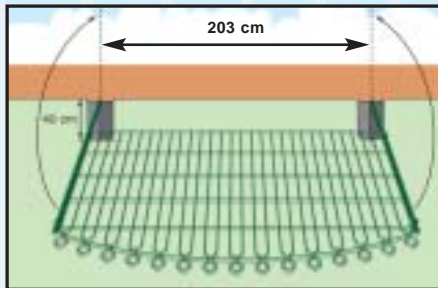

Besonders einfache Montage ...