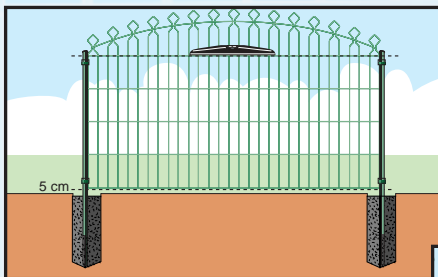

Besonders einfache Montage ...