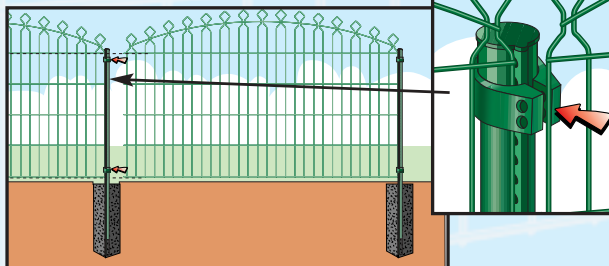

## Bekafor® *Prestige*

Bekafor® Prestige, eine einzigartige Kombination aus Design, Form und Farbe.

Bekafor Prestige ist ein Zaunsystem, das durch seine Ästhetik Exklusivität vermittelt.

Die geschwungene Form und die dekorativen Elemente machen aus Bekafor Prestige die einzige echte Alternative zu schmiedeeisernen Zäunen. Aber erheblich erschwinglicher. Die stabilen und witterungsbeständigen Stahlfelder können sowohl auf der Mauer montiert, als auch in den Boden einbetoniert werden.

## ... mit dem passenden Zubehör

Bekafor Prestige kann sehr einfach montiert werden, von jedem. Für die Montage werden die entsprechenden Bekaclip-Pfosten in 48 mm Durchmesser und die Bekafor Montagebügel mit dem gleichen Durchmesser verwendet. Das Zaunsystem kann wahlweise mit dem entsprechenden Sockel (1) auf der Mauer montiert werden oder in den Boden einbetoniert werden. Für den Abschluß an einer Mauer gibt es entsprechende Mauerbefestigungen (2). Die Verwendung eines einfachen Eckclips (3) ermöglicht die Bildung von Ecken in allen Variationen.