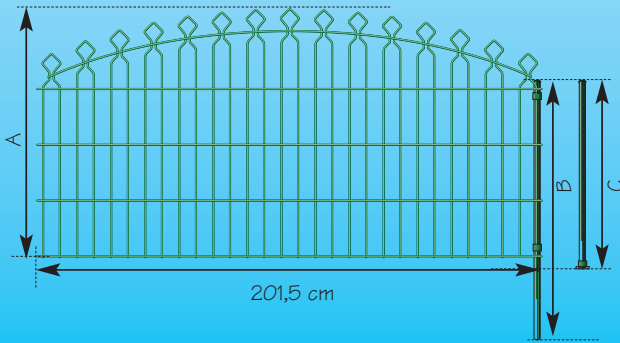

## Sortiment

Die Bekafor Prestige Stahlfelder gibt es in 4 verschiedenen Höhen, immer in der Breite 201,5 cm. Verfügbare Farben sind grün (Ral 6005) und anthrazit-metallic.

S. Zeichnung	GITTERMATTEN		PFOSTEN	
	A	B	C	
Höhe	90 cm	110 cm	70 cm	
	110 cm	130 cm	90 cm	
	130 cm	150 cm	110 cm	
*nür grün	150 cm*	170 cm*	130 cm*	