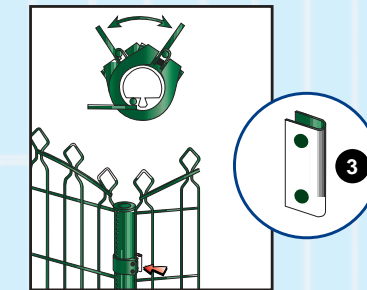

## Sortiment

Die Bekafor Prestige Stahlfelder gibt es in 4 verschiedenen Höhen, immer in der Breite 201,5 cm. Verfügbare Farben sind grün (Ral 6005) und anthrazit-metallic.

S. Zeichnung	GITTERMATTEN		PFOSTEN	
	A	B	C	
Höhe	90 cm	110 cm	70 cm	
	110 cm	130 cm	90 cm	
	130 cm	150 cm	110 cm	
*nür grün	150 cm*	170 cm*	130 cm*	

## Besonders einfache Montage ...

## ... mit dem passenden Zubehör

Bekafor Prestige kann sehr einfach montiert werden, von jedem. Für die Montage werden die entsprechenden Bekaclip-Pfosten in 48 mm Durchmesser und die Bekafor Montagebügel mit dem gleichen Durchmesser verwendet. Das Zaunsystem kann wahlweise mit dem entsprechenden Sockel (1) auf der Mauer montiert werden oder in den Boden einbetoniert werden. Für den Abschluß an einer Mauer gibt es entsprechende Mauerbefestigungen (2). Die Verwendung eines einfachen Eckclips (3) ermöglicht die Bildung von Ecken in allen Variationen.