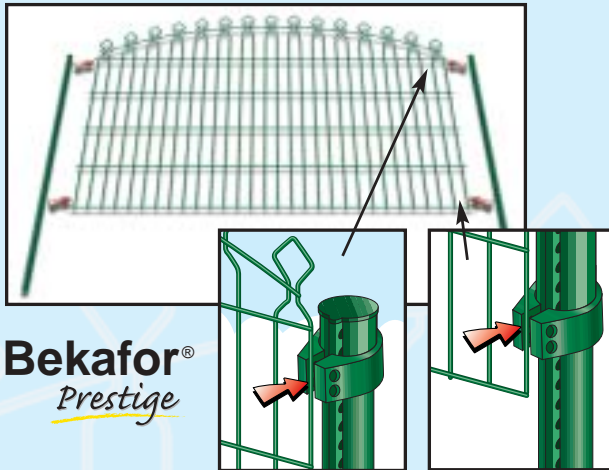

## Bekafor® *Prestige*

Bekafor® Prestige, eine einzigartige Kombination aus Design, Form und Farbe.

Bekafor Prestige ist ein Zaunsystem, das durch seine Ästhetik Exklusivität vermittelt.

Die geschwungene Form und die dekorativen Elemente machen aus Bekafor Prestige die einzige echte Alternative zu schmiedeeisernen Zäunen. Aber erheblich erschwinglicher. Die stabilen und witterungsbeständigen Stahlfelder können sowohl auf der Mauer montiert, als auch in den Boden einbetoniert werden.

### 2 innovative Beschichtungen in echter Bekaert-Qualität

Die Stahlfelder Bekafor Prestige gibt es mit zwei verschiedenen Beschichtungen. Sie haben die Auswahl zwischen der klassischen Beschichtung in grün und einer neuen anthrazit-metallic Beschichtung mit Struktur-Effekt. Beide Beschichtungen verlangen keinerlei Wartung. Die horizontalen Doppeldrähte machen die Stahlfelder besonders stabil und haltbar.

## Sortiment

Die Bekafor Prestige Stahlfelder gibt es in 4 verschiedenen Höhen, immer in der Breite 201,5 cm. Verfügbare Farben sind grün (Ral 6005) und anthrazit-metallic.

S. Zeichnung	GITTERMATTEN		PFOSTEN	
	A	B	C	
Höhe	90 cm	110 cm	70 cm	
	110 cm	130 cm	90 cm	
	130 cm	150 cm	110 cm	
*nür grün	150 cm*	170 cm*	130 cm*	

## ... mit dem passenden Zubehör

Bekafor Prestige kann sehr einfach montiert werden, von jedem. Für die Montage werden die entsprechenden Bekaclip-Pfosten in 48 mm Durchmesser und die Bekafor Montagebügel mit dem gleichen Durchmesser verwendet. Das Zaunsystem kann wahlweise mit dem entsprechenden Sockel (1) auf der Mauer montiert werden oder in den Boden einbetoniert werden. Für den Abschluß an einer Mauer gibt es entsprechende Mauerbefestigungen (2). Die Verwendung eines einfachen Eckclips (3) ermöglicht die Bildung von Ecken in allen Variationen.